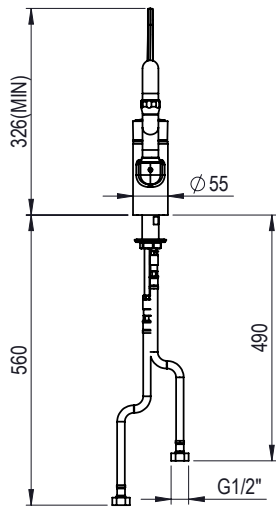

**Accessorios**  
**Mélangeur bec court 3/4", 1 trou**

REPÈRE # \_\_\_\_\_

MODELE # \_\_\_\_\_

NOM # \_\_\_\_\_

SIS # \_\_\_\_\_

AIA # \_\_\_\_\_

855323 (SHTEBO2)

Mitigeur à coude avec bec  
de distribution 3/4", 1 seul  
trou

### Caractéristiques principales

- Trou pour robinetterie : 29 mm
- Levier renforcé par fibre de verre élastique et incassable. Légèreté permettant un positionnement précis et évitant les fermetures accidentelles. Cartouche mixte très résistante au calcaire
- Débit : 24l/min avec 3 bars

### Construction

- Corps de robinet laiton chromé, construction solide et résistant à des températures supérieures à 85°C.
- Bec pivotant en laiton chromé.

APPROBATION: \_\_\_\_\_

Avant

Côté

Dessus

**Informations générales**

Largeur extérieure 855323 (SHTEBO2)	364 mm
Profondeur extérieure	343 mm
Hauteur extérieure	384 mm