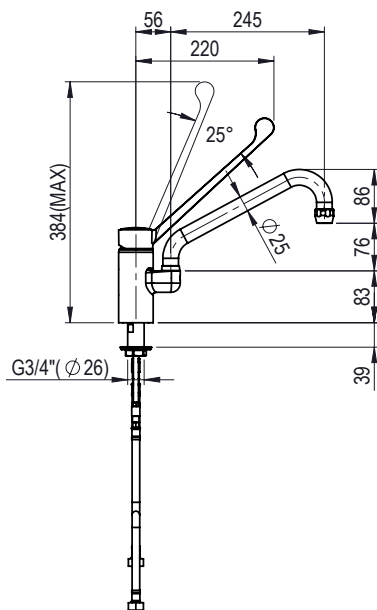

### Caractéristiques principales

- Trou pour robinetterie : 29 mm
- Levier renforcé par fibre de verre élastique et incassable. Légèreté permettant un positionnement précis et évitant les fermetures accidentelles. Cartouche mixte très résistante au calcaire
- Débit : 24l/min avec 3 bars

### Construction

- Corps de robinet laiton chromé, construction solide et résistant à des températures supérieures à 85°C.
- Bec pivotant en laiton chromé.

APPROBATION: \_\_\_\_\_

Avant

Côté

Dessus

**Informations générales**

Largeur extérieure 855323 (SHTEBO2)	364 mm
Profondeur extérieure	343 mm
Hauteur extérieure	384 mm