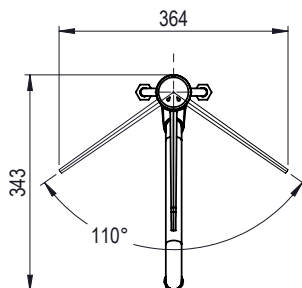

### Caractéristiques principales

- Trou pour robinetterie : 29 mm
- Levier renforcé par fibre de verre élastique et incassable. Légèreté permettant un positionnement précis et évitant les fermetures accidentelles. Cartouche mixte très résistante au calcaire
- Débit : 24l/min avec 3 bars

### Construction

- Corps de robinet laiton chromé, construction solide et résistant à des températures supérieures à 85°C.
- Bec pivotant en laiton chromé.

APPROBATION: \_\_\_\_\_

Avant

Côté

Dessus

**Informations générales**

Largeur extérieure 855323 (SHTEBO2)	364 mm
Profondeur extérieure	343 mm
Hauteur extérieure	384 mm